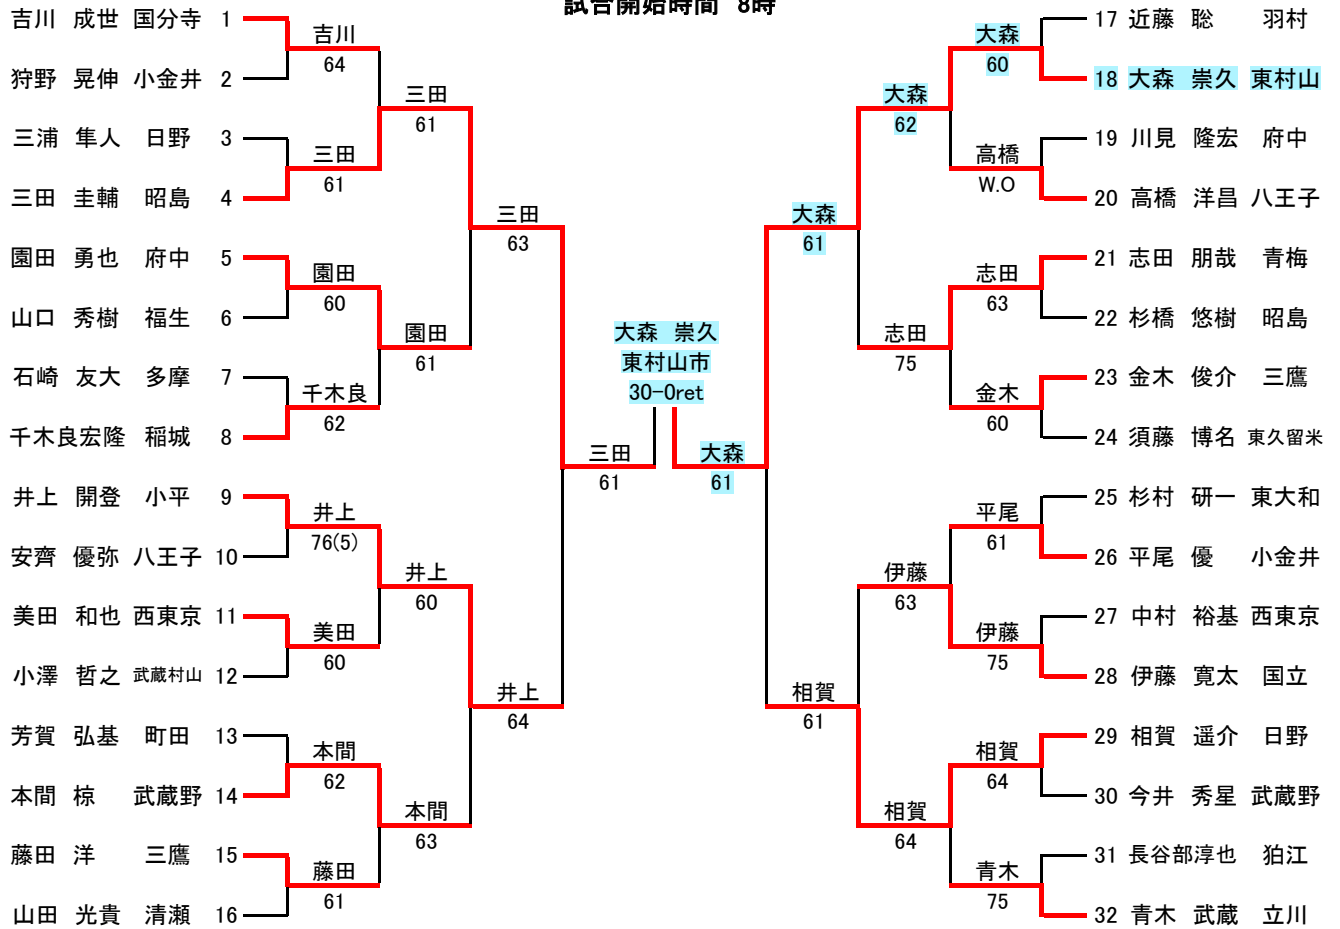

第32回東京都市町村テニス選手権大会 (2026年2月)

【男子シングルス】

試合開始時間 8時

【女子シングルス】

試合集合時間 9時